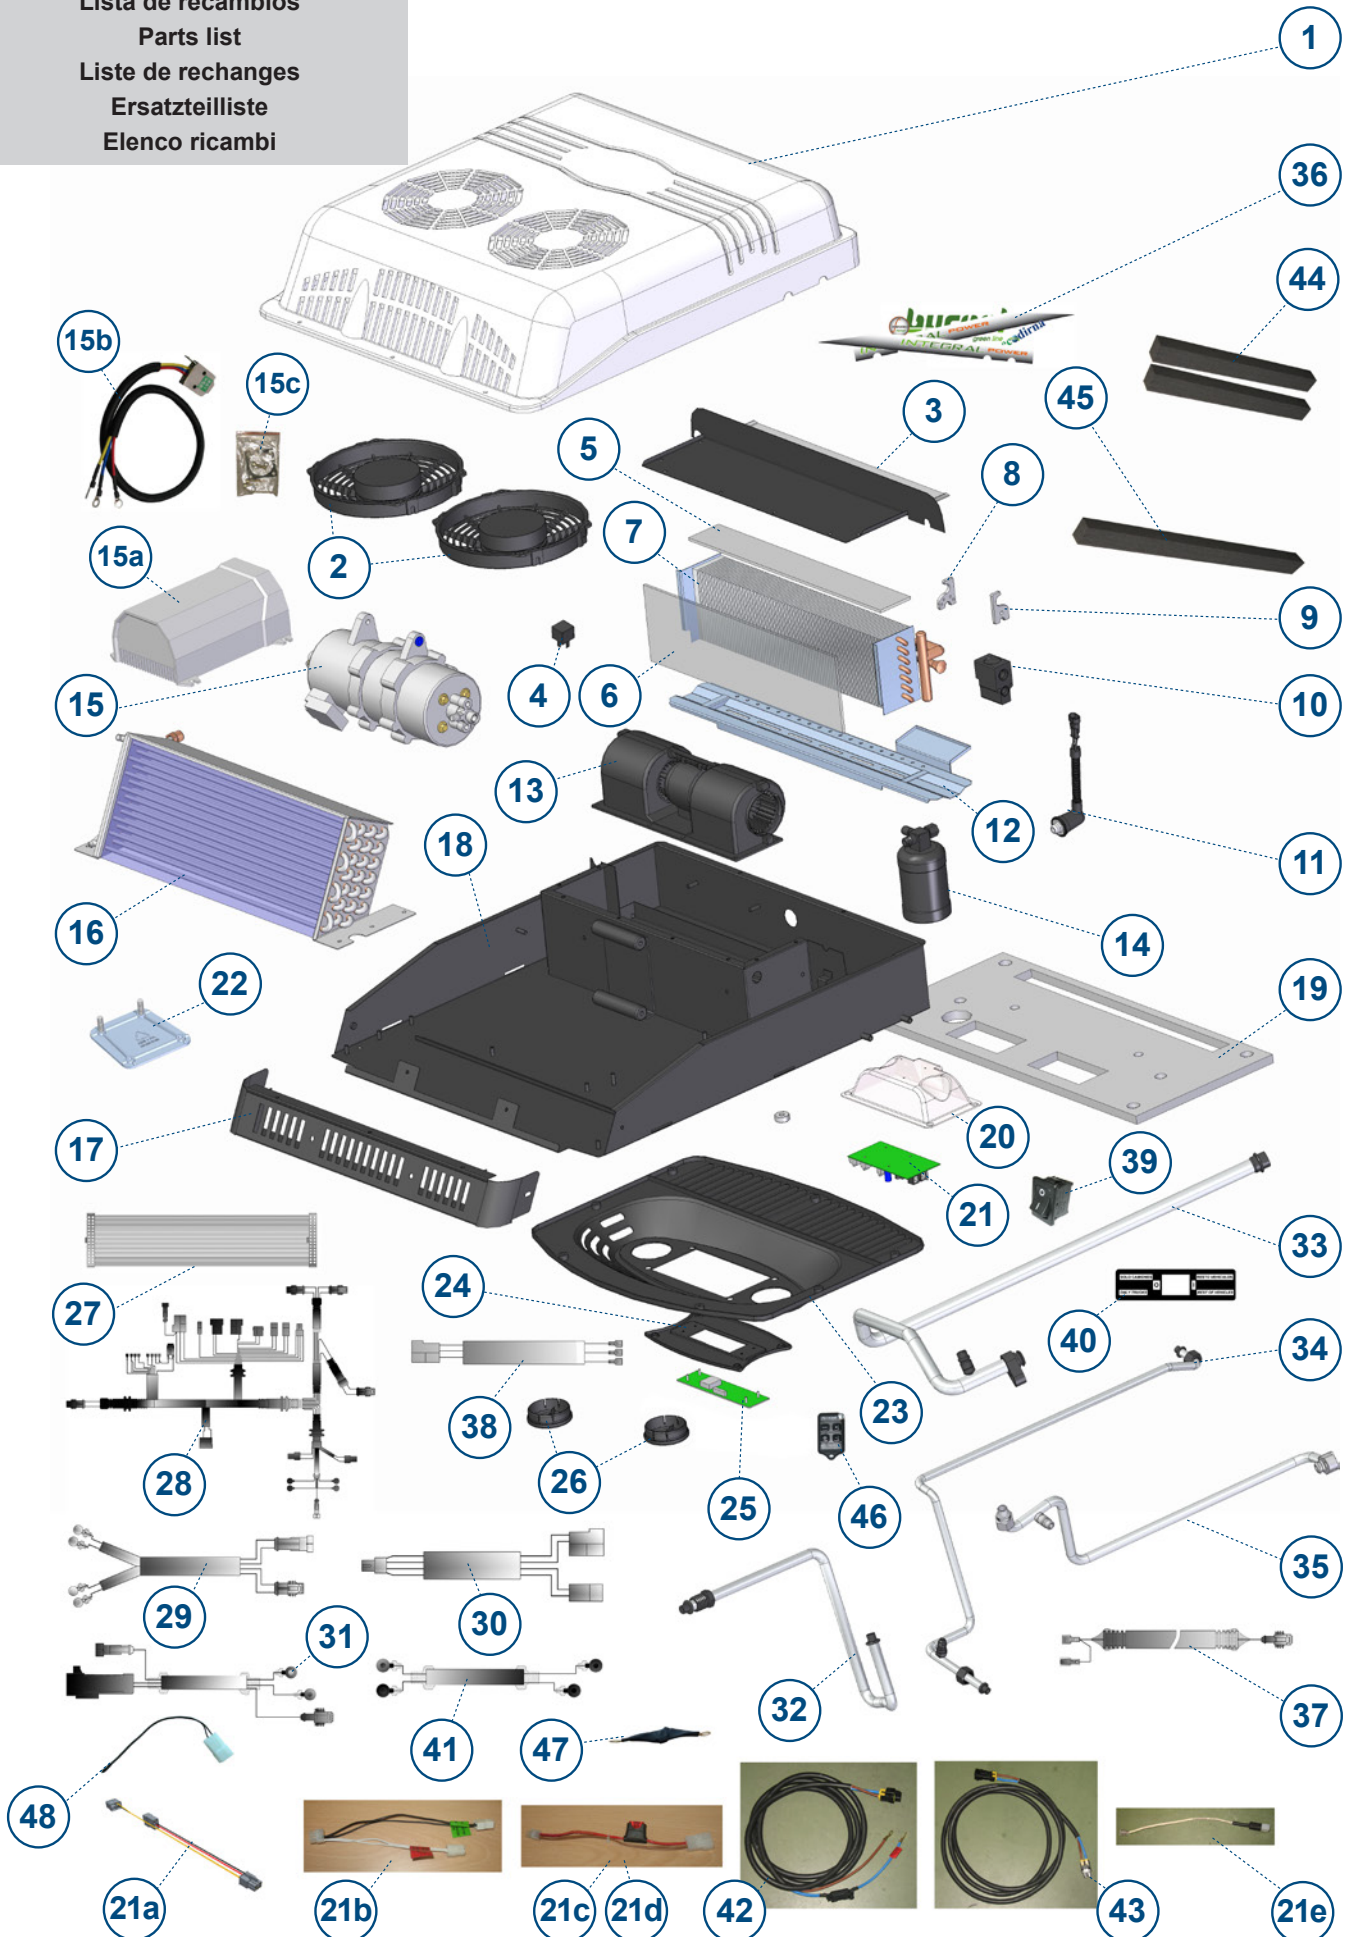

F-4221 rev.01

220RE00074

Lista de recambios
 Parts list
 Liste de rechanges
 Ersatzteilliste
 Elenco ricambi

Lista de recambios

Id.	Ctd.	Referencia	Descripción
1	1	091186C098	Carcasa inyeccion
2	1	091087C014	Ventilador del condensador 24V
2a	1	091099C004	Ventilador del condensador 12V
3	1	091186C003	Tapa evaporador
4	1	091242C009	Rele 24V
4a	1	091243C003	Rele 12V
5	1	091186C004	Aislante con adhesivo 465x65x5
6	1	091186C005	Filtro de evaporador BS-20
7	1	091186C006	Evaporador
8	1	091186C007	Brida evaporador
9	1	091186C008	Brida tuberias
10	1	091186C009	Valvula expansión 24V
10a	1	091199C001	Valvula expansión 12V
11	1	091186C010	Binary H. Estanco
12	1	091186C011	Bandeja desagüe
13	1	091186C012	Soplador centrifugo 24V
13a	1	091199C002	Soplador centrifugo 12V
14	1	091186C013	Filtro secador
15	1	091186C038	Compresor electrico 24V
15	1	091186C039	Compresor electrico 12V
15a	1	091186C041	Módulo electronico del compresor 24V
15a	1	091186C042	Módulo electronico del compresor 12V
15b	1	091186C040	Cableado conexión-compresor
15c	1	091186C043	Bolsa tornillos y juntas
16	1	091186C015	Condensador
17	1	091186C016	Frontal cajon
18	1	091186C017	Cajon base
19	1	091186C018	Junta de cierre
20	1	091186C044	Base electronica panel interior de distribucion de aire
21	1	091186C045	Control electronico 12V/24V
21a	1	091186C046	Cableado de control electronico soplador-ventilador del condensador
21b	1	091186C047	Cableado de control electrónico sensores
21c	1	091186C048	Cableado alimentación control electrónico 24V