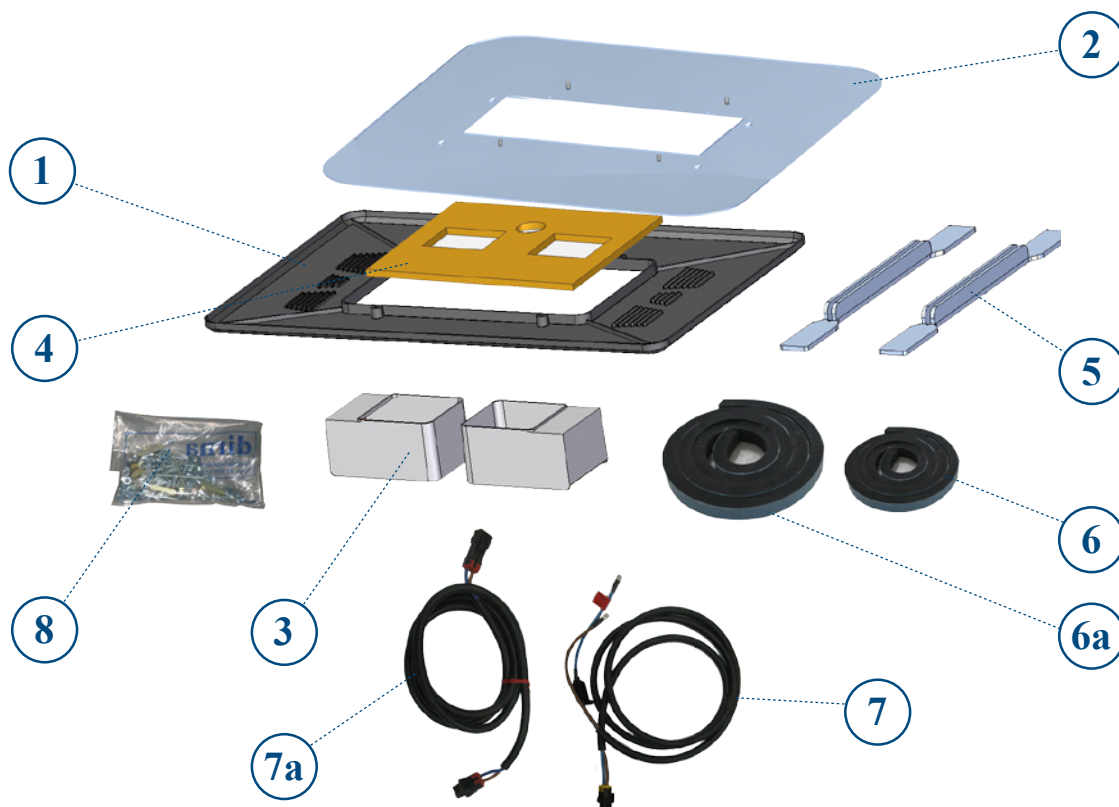

Listado de recambios
Parts list
Liste de rechanges
Ersatzteilliste
Elenco ricambi

Listado de recambios

Id.	Ctd.	Referencia	Descripción
1	1	091016C022	Consola (900x620)
2	1	091126C002	Chapa escotilla
3	1	091216C001	Canalizador
4	1	091087C054	Junta base
5	1	091101C002	Soporte fijación
6	1	091087C049	Junta EPDM 25x15
6a	1	091087C046	Junta EPDM 30x25
7	1	091132C012	Cableado alimentación batería
7a	1	091132C138	Cableado prolongación alimentación
8	1	091216C003	Bolsa de tornillería