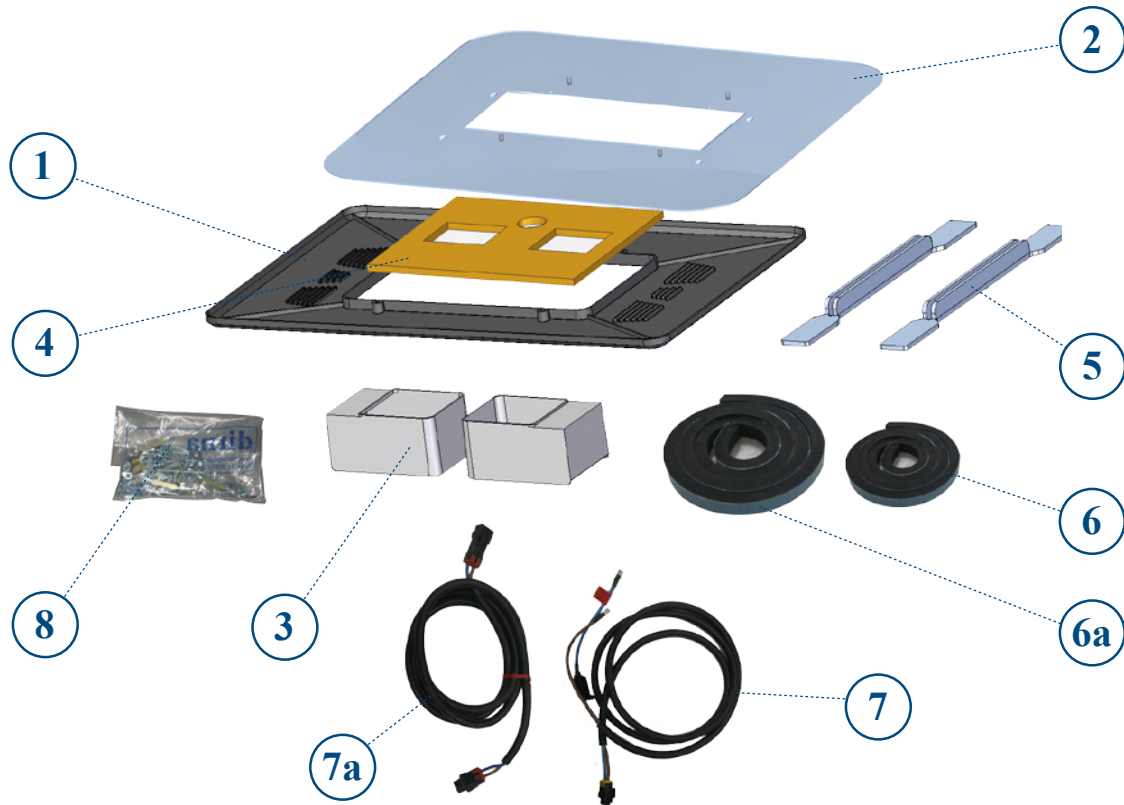

Listado de recambios
Parts list
Liste de rechanges
Ersatzteilliste
Elenco ricambi

Listado de recambios

Id.	Ctd.	Referencia	Descripción
1	1	091216C002	Consola (840x540)
2	1	091126C002	Chapa escotilla
3	1	091216C001	Canalizador
4	1	091087C054	Junta base
5	1	091101C002	Soporte fijación
6	1	091087C049	Junta EPDM 25x15
6a	1	091087C046	Junta EPDM 30x25
7	1	091132C012	Cableado alimentación batería
7a	1	091132C138	Cableado prolongación alimentación
8	1	091216C003	Bolsa de tornillería