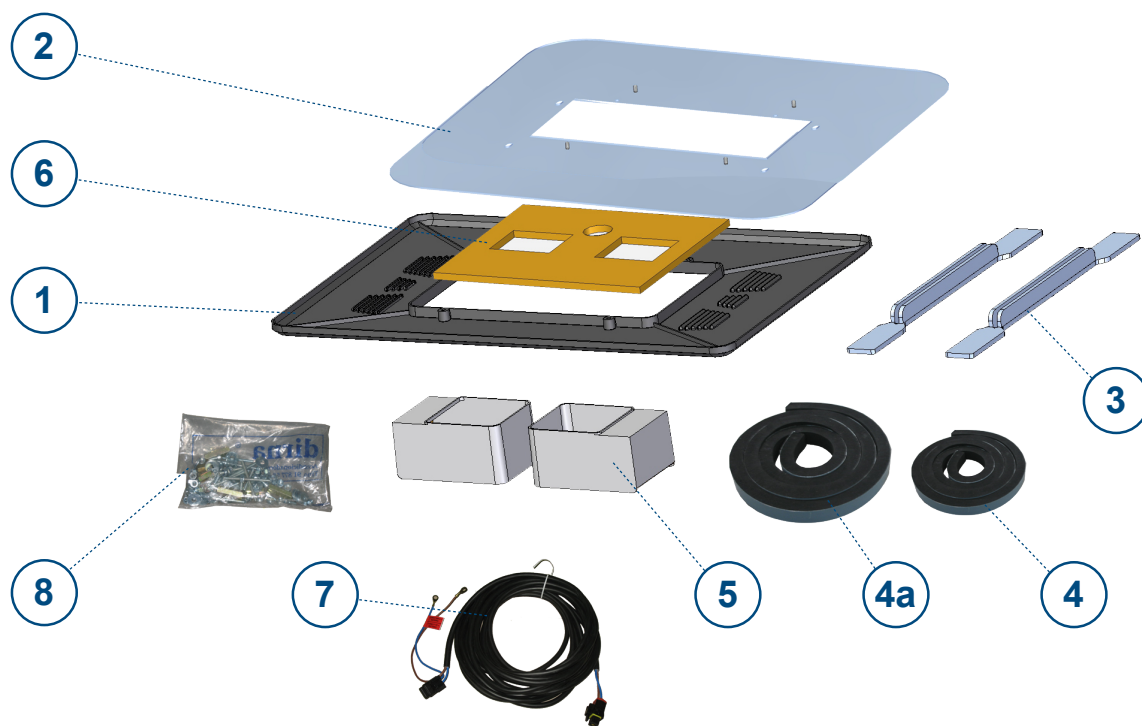

220RE00034

Listado de recambios

Parts list

Liste de rechanges

Ersatzteilliste

Elenco ricambi

Listado de recambios

Id.	Ctd.	Referencia	Descripción
1	1	091016C022	Consola 900x620
2	1	091126C002	Chapa escotilla
3	1	091101C002	Soporte de fijación
4	1	091087C049	Junta EPDM 25x15
4a	1	091087C046	Junta EPDM 30x25
5	1	091216C001	Canalizador
6	1	091087C054	Junta base
7	1	091087C058	Cableado batería
8	1	091216C003	Bolsa de tornillería

## Parts list

Id.	Qty.	Code n°	Spare Parts
1	1	091016C022	Console 900x620
2	1	091126C002	Hatch cover
3	1	091101C002	Fastening mount
4	1	091087C049	25x15 EPDM Seal
4a	1	091087C046	30x25 EPDM Seal
5	1	091216C001	Duct
6	1	091087C054	Base joint
7	1	091087C058	Battery wiring loom
8	1	091216C003	Bag of screws

## Liste de rechanges

Id.	Qté.	Référence	Description
1	1	091016C022	Console 900x620
2	1	091126C002	Couvercle écouteille
3	1	091101C002	Support fixation
4	1	091087C049	Joint EPDM 25x15
4a	1	091087C046	Joint EPDM 30x25
5	1	091216C001	Canalisateur
6	1	091087C054	Joint base
7	1	091087C058	Câblage de batterie
8	1	091216C003	Sac visserie