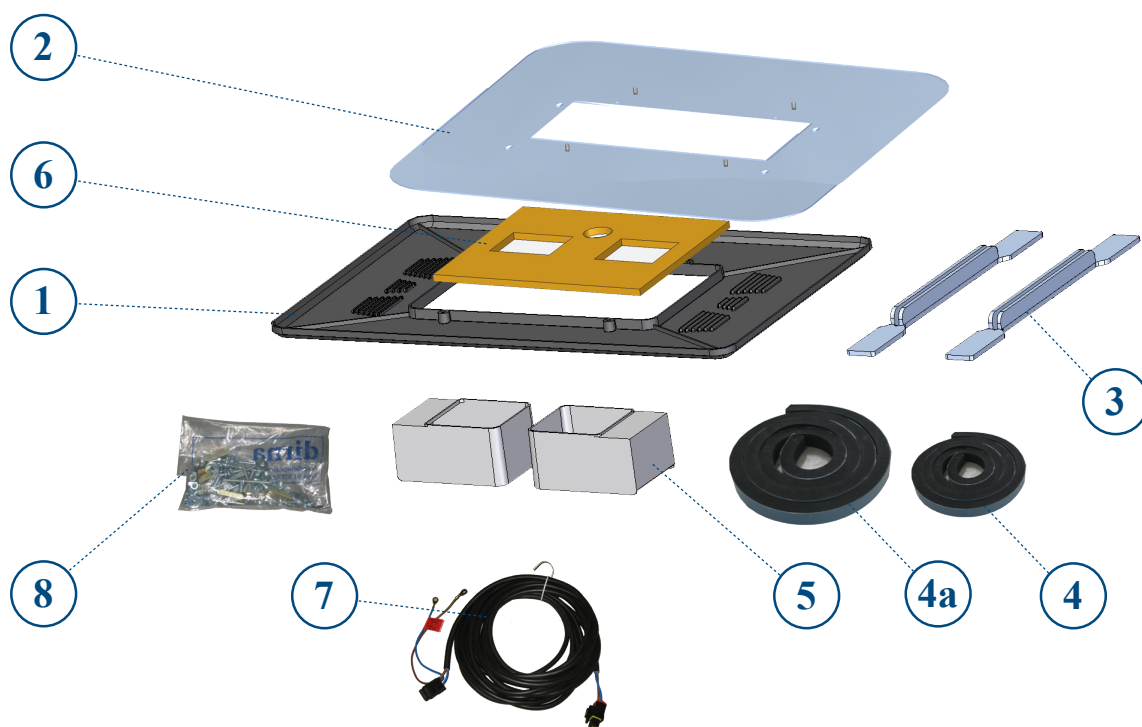

Listado de recambios

Parts list

Liste de rechanges

Ersatzteilliste

Elenco ricambi

Listado de recambios

Id.	Ctd.	Referencia	Descripción
1	1	091216C002	Consola
2	1	091126C002	Chapa escotilla
3	1	091101C002	Soporte de fijación
4	1	091087C049	Junta EPDM 25x15
4a	1	091087C046	Junta EPDM 30x25
5	1	091216C001	Canalizador
6	1	091087C054	Junta base
7	1	091087C058	Cableado batería
8	1	091216C003	Bolsa de tornillería

Parts list

Id.	Qty.	Code n°	Spare Parts
1	1	091216C002	Console
2	1	091126C002	Hatch cover
3	1	091101C002	Fastening mount
4	1	091087C049	25x15 EPDM seal
4a	1	091087C046	30x25 EPDM seal
5	1	091216C001	Channeler
6	1	091087C054	Base joint
7	1	091087C058	Battery wiring loom
8	1	091216C003	Bag of screws