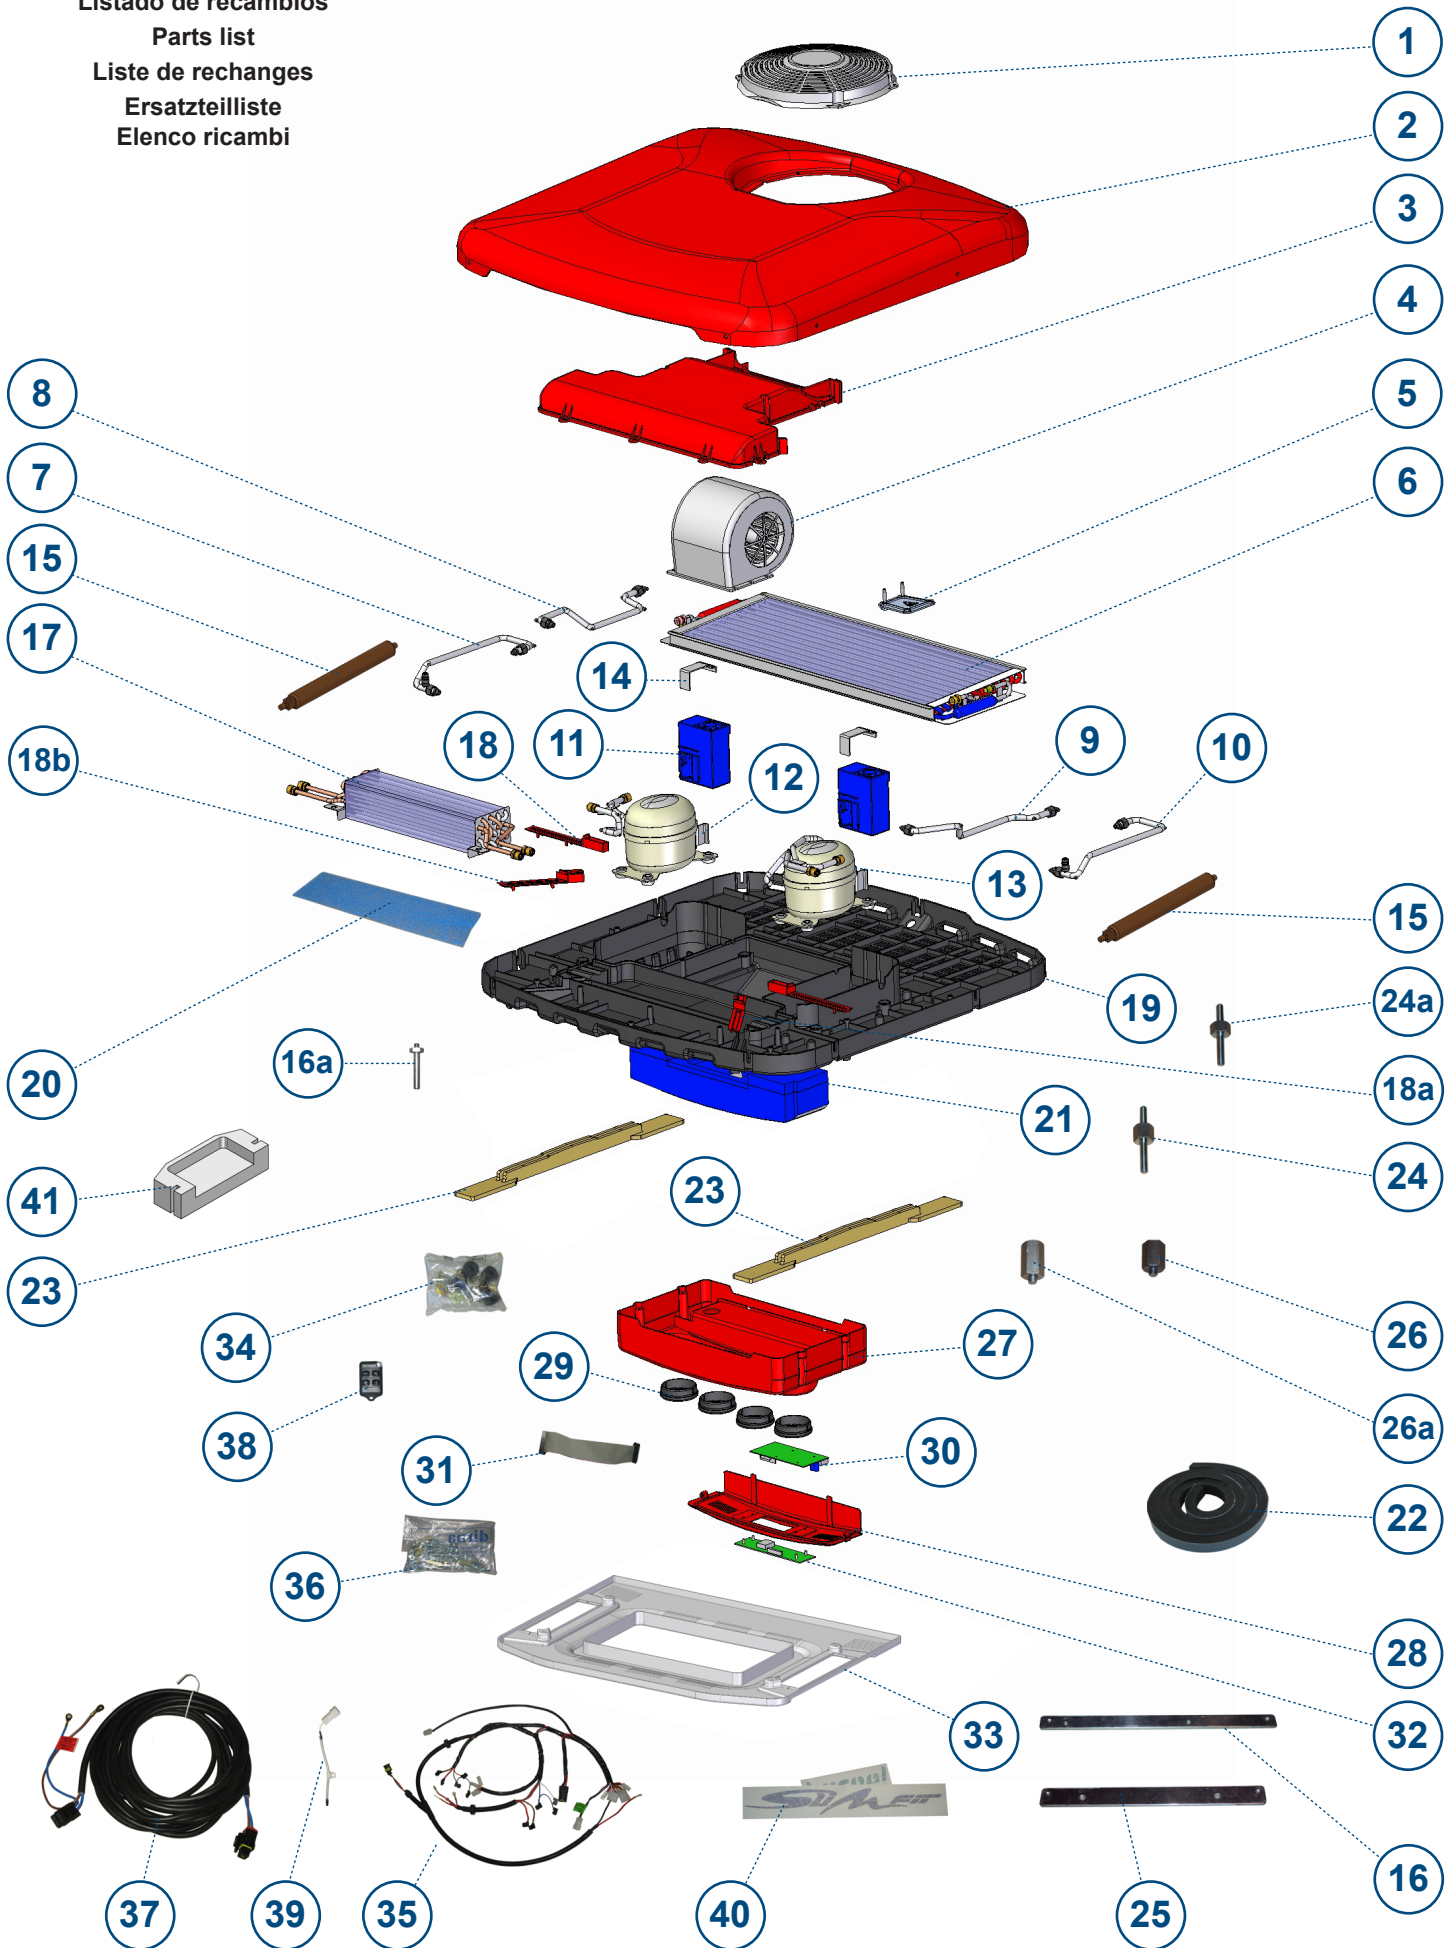

ES Spanish

EN English

FR French

GE German

IT Italian

Listado de recambios
 Parts list
 Liste de rechanges
 Ersatzteilliste
 Elenco ricambi

Listado de recambios

Id.	Ctd.	Referencia	Descripción
1	1	091239C001	Ventilador del condensador
2	1	091264C005	Conjunto tapa con serigrafías
3	1	091239C003	Tapa evaporador
4	1	091239C004	Monosoplador
5	1	091087C037	Centro de masas y positivo
6	1	091239C005	Condensador
7	1	330452C000	Latiguillo derecho evaporador-compresor
8	1	330450C000	Latiguillo derecho condensador-compresor
9	1	330451C000	Latiguillo izquierdo condensador-compresor
10	1	330453C000	Latiguillo izquierdo evaporador-compresor
11	1	091210C012	Modulo electrónico de compresor
12	1	091239C019	Compresor derecho
13	1	091239C020	Compresor izquierdo
14	1	091239C006	Soporte modulo electrónico del compresor
15	1	091239C018	Capilar
16	1	091280C002	Soporte centrador de montaje
16a	1	091278C011	Centrador de montaje
17	1	091239C007	Evaporador con velo y aislante
18	1	091239C021	Tapa de desagüe lateral
18a	1	091239C023	Tapa de desagüe izquierda
18b	1	091239C022	Tapa de desagüe derecha
19	1	091239C011	Base
20	1	091264C023	Velo bandeja de desagüe
21	1	091239C025	Canalizador de gomaespuma
22	1	091087C046	Junta EPDM 30X25
23	1	091102C005	Soporte fijación
24	1	091278C007	Hexágono L=22 M8/125 M-M
24a	1	091278C008	Hexágono L=17 M8/125 M-M
25	1	091280C001	Soporte consola
26	1	091280C003	Hexágono M6/100 L=18 M-H
26a	1	091280C004	Hexágono M6/100 L=24 M-H
27	1	091239C013	Panel interior de distribución de aire
28	1	091239C026	Tapa de acceso
29	1	091016C002	Lumbrera
30	1	091264C020	Control electrónico
31	1	091087C120	Cableado de conexión panel de control y control electrónico
32	1	091087C021	Panel de control
33	1	091278C001	Consola
34	1	091132C005	Bolsa fijaciones del compresor
35	1	091280C007	Cableado módulos-alimentación
36	1	091280C008	Bolsa tornillería
37	1	091278C071	Cableado de alimentación
38	1	091087C121	Mando a distancia
39	1	091052C022	Sensor aire de retorno
40	1	091264C025	Bolsa vinilos
41	1	091271C002	Apoyo módulo de compresor