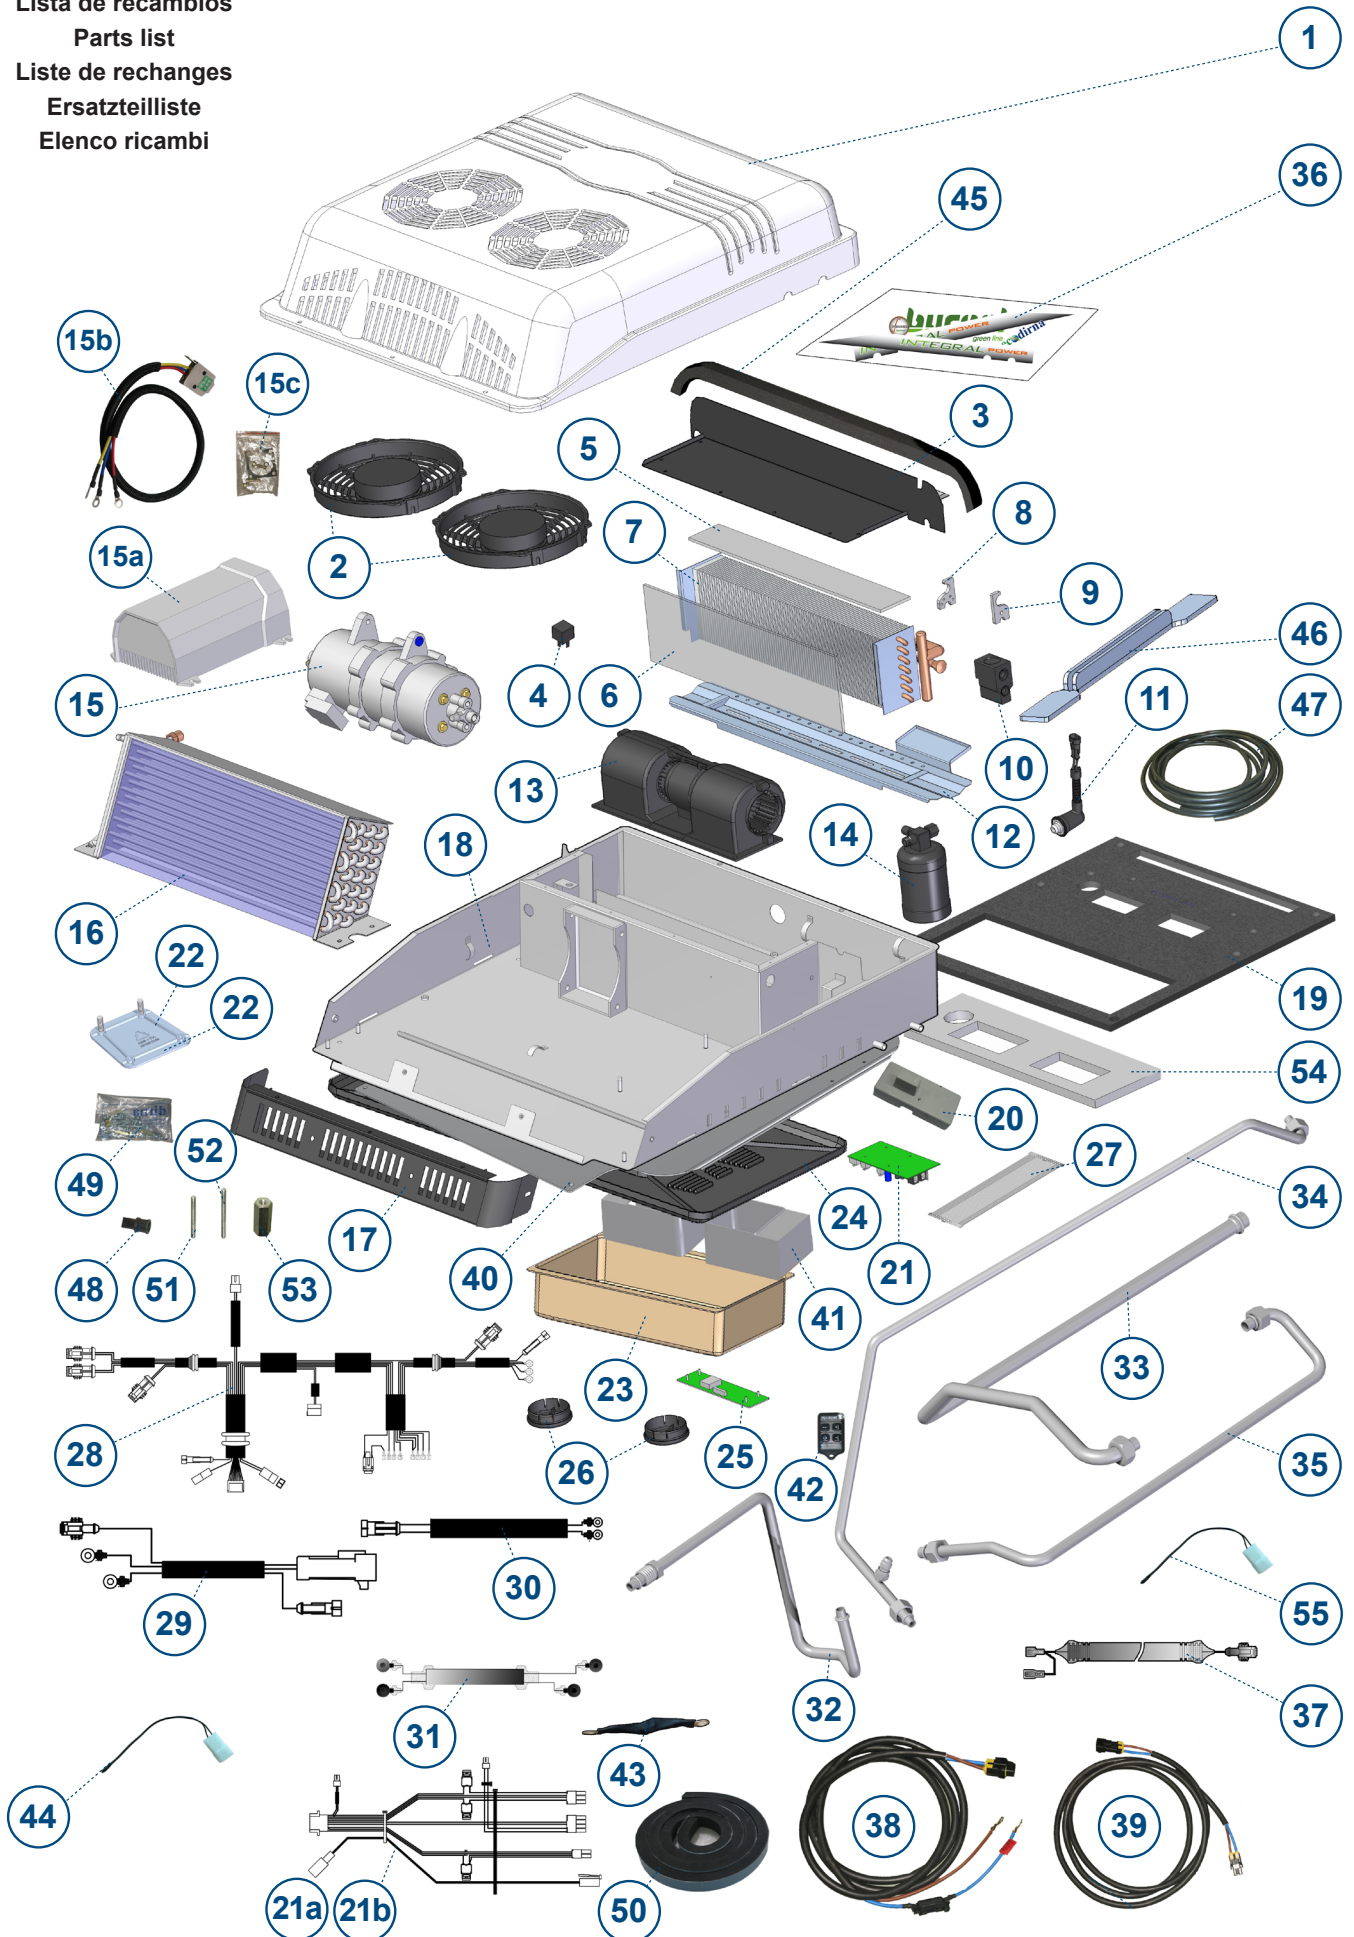

F-4221 rev.01

1001867300

Lista de recambios
 Parts list
 Liste de rechanges
 Ersatzteilliste
 Elenco ricambi

Lista de recambios

Id.	Ctd.	Referencia	Descripción
1	1	091186C097	Carcasa exterior
2	1	091087C014	Ventilador del condensador 24V
2a	1	091099C004	Ventilador del condensador 12V
3	1	091186C085	Tapa evaporador
4	1	091242C009	Relé 24V
4a	1	091243C003	Relé 12V
5	1	091186C081	Aislante superior evaporador
6	1	091186C005	Filtro de evaporador BS-20
7	1	091186C006	Evaporador
8	1	091186C007	Brida evaporador
9	1	091186C008	Brida tuberías
10	1	091186C009	Válvula expansión 24V
10a	1	091199C001	Válvula expansión 12V
11	1	091186C082	Binary H. Estanco
12	1	091186C011	Bandeja desagüe
13	1	091186C012	Soplador centrífugo 24V
13a	1	091199C002	Soplador centrífugo 12V
14	1	091186C013	Filtro secador
15	1	091186C038	Compresor eléctrico 24V
15	1	091186C039	Compresor eléctrico 12V
15a	1	091186C041	Módulo electrónico del compresor 24V
15a	1	091186C042	Módulo electrónico del compresor 12V
15b	1	091186C083	Cableado conexión-compresor
15c	1	091186C043	Bolsa tornillos y juntas
16	1	091186C095	Condensador
17	1	091186C016	Frontal cajón
18	1	091186C084	Cajón base
19	1	091186C062	Junta de ajuste entre equipo y placa acoplamiento
20	1	091016C004	Tapa electrónica
21	1	091186C045	Control electrónico 12V/24V
21a	1	091186C109	Cableado control electrónico
21b	1	091198C007	Cableado control electrónico
22	1	091087C037	Centro de masas y positivo
23	1	091016C001	Panel interior de distribución de aire
24	1	091016C018	Consola larga (850x560x30)
24a	1	091016C017	Consola corta (770x560x30)
25	1	091087C021	Panel de control
26	1	091016C002	Lumbrera
27	1	091087C120	Cable de conexión entre panel de control y control electrónico
28	1	091186C088	Cableado componentes 24V
28a	1	091198C005	Cableado componentes 12V
29	1	091186C027	Cableado alimentación
30	1	091186C026	Cableado excitación módulo
31	1	091186C089	Cableado alimentación módulo
32	1	091186C091	Latiguillo ø10mm filtro-evaporador 24V
32a	1	091198C004	Latiguillo ø10mm filtro-evaporador 12V
33	1	091186C092	Latiguillo ø16mm evaporador-compresor 24V
33a	1	091198C003	Latiguillo ø16mm evaporador-compresor 12V
34	1	091186C093	Latiguillo ø10mm condensador-filtro
35	1	091186C094	Latiguillo ø12mm compresor-condensador
36	1	091186C001	Adhesivos Integral Power
37	1	091186C028	Cableado excitación relé
38	1	091186C032	Cableado alimentación batería
39	1	091186C033	Cableado alimentación empalme