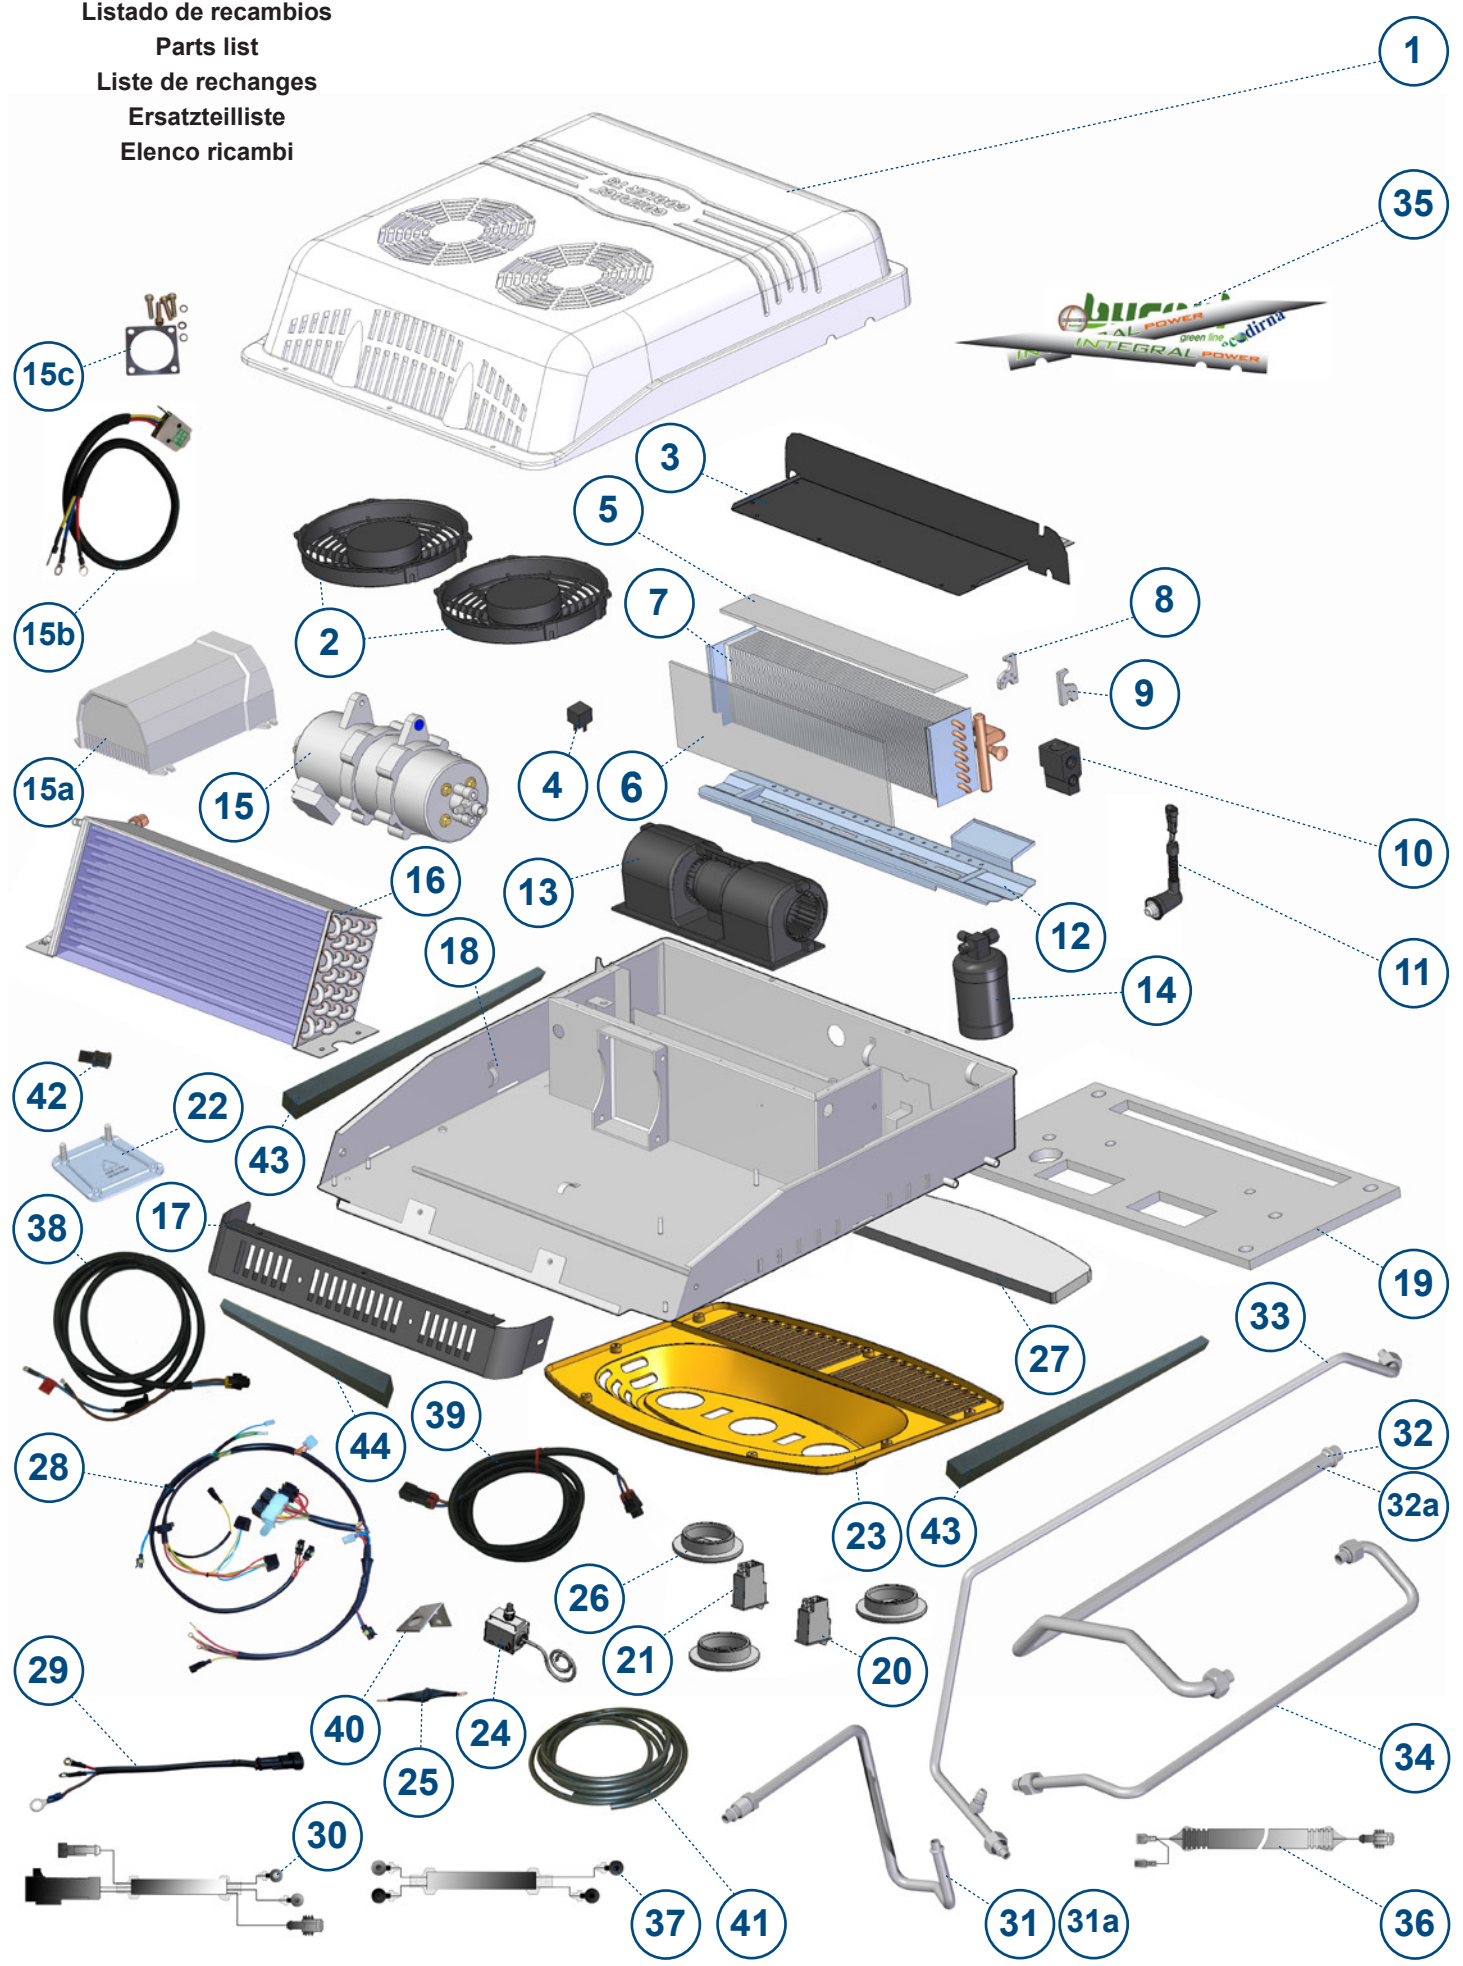

ES Spanish

EN English

FR French

GE German

IT Italian

Listado de recambios
 Parts list
 Liste de rechanges
 Ersatzteilliste
 Elenco ricambi

Listado de recambios

Id.	Ctd.	Referencia	Descripción
1	1	091186C097	Carcasa inyección
2	1	091087C014	Ventilador del condensador 24V
2a	1	091099C004	Ventilador del condensador 12V
3	1	091186C085	Tapa evaporador
4	1	091242C009	Relé 24V
4a	1	091243C003	Relé 12V
5	1	091186C081	Aislante superior evaporador
6	1	091186C005	Filtro de evaporador BS-20
7	1	091186C006	Evaporador
8	1	091186C007	Brida evaporador
9	1	091186C008	Brida tuberías
10	1	091186C009	Valvula expansión 24V
10a	1	091199C001	Valvula expansión 12V
11	1	091186C082	Binary H. estanco
12	1	091186C011	Bandeja desagüe
13	1	091186C012	Soplador centrífugo 24V
13a	1	091199C002	Soplador centrífugo 12V
14	1	091186C013	Filtro secador
15	1	091186C038	Compresor eléctrico 24V
15	1	091186C039	Compresor eléctrico 12V
15a	1	091186C041	Módulo electrónico del compresor 24V
15a	1	091186C042	Módulo electrónico del compresor 12V
15b	1	091186C083	Cableado conexión-compresor
15c	1	091186C043	Bolsa tornillos y juntas
16	1	091186C095	Condensador
17	1	091186C016	Frontal cajón
18	1	091186C084	Cajón base
19	1	091186C062	Junta de cierre
20	1	091186C019	Interruptor frío
21	1	091186C020	Interruptor del soplador
22	1	091087C037	Centro de masas y positivo
23	1	091186C021	Panel interior de distribución de aire
24	1	091186C022	Termostato
25	1	091198C002	Supresor de transitorios (Solo para 12V)
26	1	091016C002	Lumbrera
27	1	091186C024	Filtro BS-30
28	1	091186C105	Cableado componentes (para 24V)
28	1	091186C106	Cableado de componentes (para 12V)
29	1	091198C008	Cableado resistencia - módulo 12V
29	1	091186C131	Cableado resistencia - módulo 24V
30	1	091186C027	Cableado alimentación