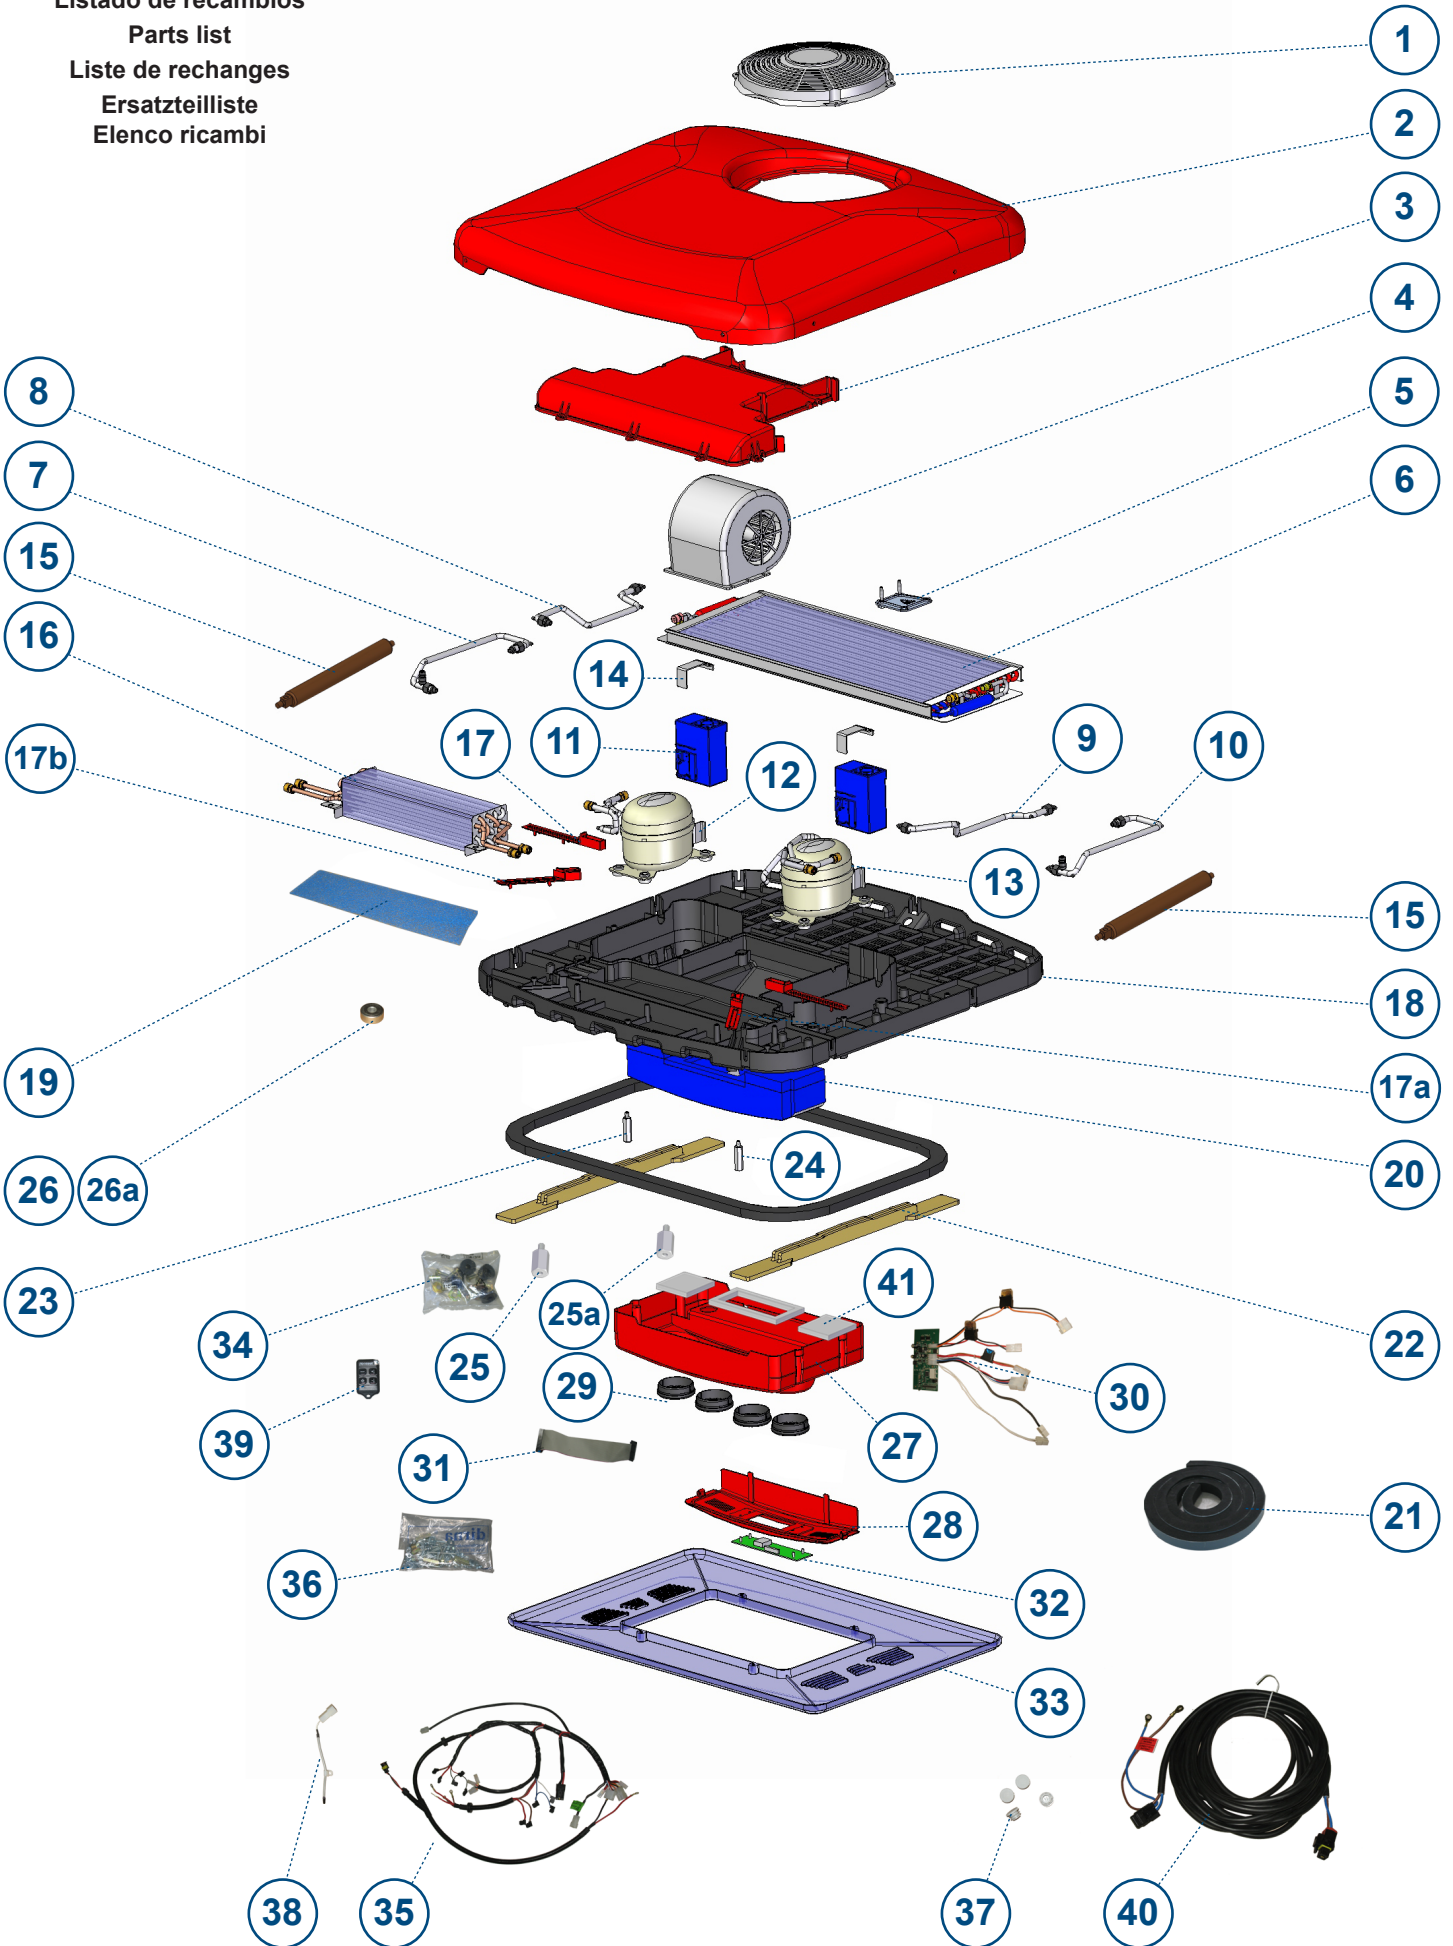

## Listado de recambios

Id.	Ctd.	Referencia	Descripción
1	1	091239C001	Ventilador del condensador
2	1	091264C055	Conjunto tapa con serigrafías
3	1	091239C003	Tapa evaporador
4	1	091239C004	Monosoplador
5	1	091087C037	Centro de masas y positivo
6	1	091239C005	Condensador
7	1	330452C000	Latiguillo derecho evaporador - compresor
8	1	330450C000	Latiguillo derecho condensador - compresor
9	1	330451C000	Latiguillo izquierdo condensador - compresor
10	1	330453C000	Latiguillo izquierdo evaporador - compresor
11	1	091210C012	Módulo electrónico de compresor
12	1	091239C019	Compresor derecho
13	1	091239C020	Compresor izquierdo
14	1	091239C006	Soporte módulo electrónico del compresor
15	1	091239C018	Capilar
16	1	091239C007	Evaporador con velo y aislante
17	1	091239C021	Tapa de desagüe lateral
17a	1	091239C023	Tapa de desagüe izquierda
17b	1	091239C022	Tapa de desagüe derecha
18	1	091239C011	Base
19	1	091264C023	Velo bandeja de desagüe
20	1	091239C025	Canalizador de gomaespuma
21	1	091087C068	Junta EPDM 30x30
22	1	091264C026	Soporte fijación
23	1	091239C030	Hexágono L=26 M6/100 M-H
24	1	091264C045	Hexágono L=92 M6/100 M-H
25	1	091270C006	Hexágono L=13 M4 M-H
25a	1	091264C043	Hexágono L=18 M4 M-H
26	1	091205C023	Separador Ø25 x Ø9 x 10
26a	1	091264C035	Separador Ø25 x Ø9 x 5
27	1	091239C013	Panel interior de distribución de aire
28	1	091239C026	Tapa de acceso
29	1	091016C002	Lumbrera
30	1	091264C020	Control electrónico
31	1	091087C120	Cableado de conexión panel de control y control electrónico
32	1	091087C021	Panel de control
33	1	091102C011	Consola (840x540)
34	1	091132C005	Bolsa fijaciones del compresor
35	1	091270C008	Cableado de alimentación
36	1	091264C028	Bolsa tornillería
37	1	091016C028	Tapón embellecedor
38	1	091052C022	Sensor aire de retorno
39	1	091087C121	Mando a distancia
40	1	091264C037	Cableado a batería
41	1	091264C019	Suplemento canalizador