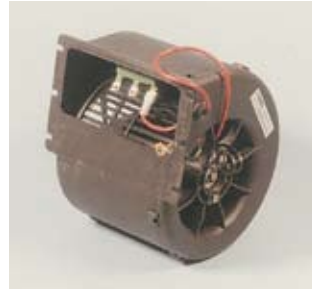

BLOWERS

1600030000

12 V. 3 velocidades
12 V. 3 speed

1600070000

24 V. 3 velocidades
24 V. 3 speed

1600490000

12 V. 3 velocidades
12 V. 3 speed

1600520024

24 V. 3 velocidades
24V. 3 speed

1600210000

24 V. 3 velocidades
24 V. 3 speed

1600200000

12 V. 3 velocidades
12V. 3 speed

1600580000

12 V. 1 velocidad derecho
12 V. 1 speed right

1600930000

24 V. 3 velocidades
24 V. 3 speed

1600940000

24 V. 3 velocidad derecho
24 V. 3 speed right

160092000

12 V. 1 velocidad derecho
12 V. 1 speed right

1600880000 - L 325

12 V. 1 velocidades
12 V. 1 speed

1600900000 - L 325

24 V. 3 velocidades derecho
24 V. 3 speed right

1600420000

12 V. 3 velocidades izquierdo
12 V. 3 speed left

1600590000

24 V. 3 velocidades derecho
24 V. 3 speed right

CÓDIGO CODE	VOTAJE VOLTS	VELOCIDADES SPEEDS	CAUDAL COOLING CAPACITY	DIMENSIONES MEASURES			MODELO / DESCRIPCIÓN MODEL / DESCRIPTION
				Largo Length	Alto Height	Ancho width	
1600030000	12V	3	550	350	100	100	dirna / (1)
1600070000	24V	3	550	350	100	100	dirna / (1)
1600660000	12V	3	750	310	128	113	Spal 008-A45-02 / (1)
1600490000	12V	3	890	310	167	140	Spal 006-A46-22 (L310) / (1)
1600820000	24V	3	750	310	128	113	Spal 008-B45-02 / (1)
1600520024	24V	3	880	310	167	140	Spal 006-B46-22 (L310) / (1)
1600880000	12V	1	850	325	165	145	Spal 009-A46-22 / (1)
1600900000	24V	3	850	325	165	145	Spal 009-B46-22 / (1)
1600200000	12V	3	1.130	351	167	140	Spal 006-A40-22 / (1)
1600930000	24V	3	1.050	351	167	140	Spal 006-B40/VLL-22 / (1)
1600210000	24V	3	800	351	167	140	Spal 006-B46-22 (L351) / (1)
1600360000	12V	3	490	133	167	140	Spal 010-A70-74D (006-A22-26D) / (2)
1600250000	24V	3	490	133	167	140	Spal 006-B29-26D / (2)
1600940000	24V	3	715	175	195	172	Spal 007-B44-32D / (2)
1600590000	24V	3	850	160	272	232	Spal 004-B42-28D / (2)
1600420000	12V	3	740	160	272	232	Spal 004-A41-28S / (2)
1600580000	12V	1	770	175	195	172	Spal 007-A42-32D / (2)
1600920000	12V	3	770	175	195	172	Spal 007-A42-32D / (2)