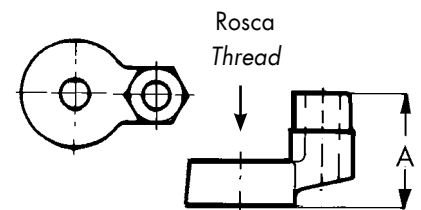

IDLER ECCENTRIC AND SILENTBLOCK

EXCÉNTRICAS/IDLER ECCENTRIC

CODIGO CODE	" A " mm.	CON ROSCA With thread	SIN ROSCA Without thread
1316190000	20,00		Sin/Without
1316190002	22,50	12/175	
1316190008	26,00		Sin/Without
1316190007	27,00		Sin/Without
1316060000	28,50		Sin/Without
1316050000	28,50	12/175	
1316100000	28,50	12/175	
1316190004	31,75	12/175	
1316190009	32,00		Sin/Without
1316190014	32,00	12/175	
1316190012	33,00	12/175	
1316180000	44,50		Sin/Without
1316190013	46,00		Sin/Without
1316190015	47,00		Sin/Without