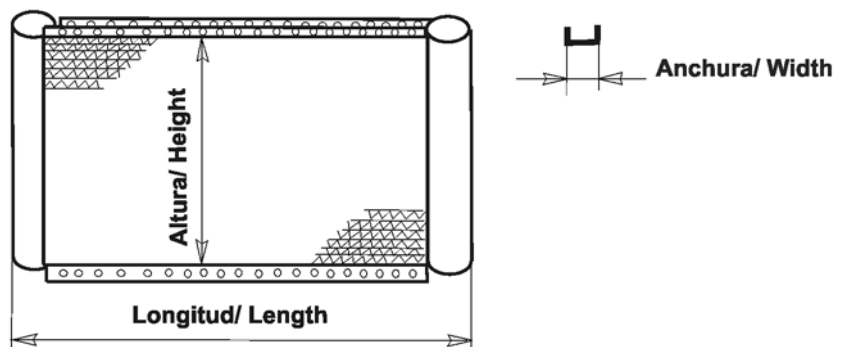

**CONDENSADORES ESTÁNDAR**  
**STANDARD CONDENSERS LIST**

CONDENSADORES cobre - aluminio

*Copper - aluminium condensers*

Medidas Cuerpo aletas sin laterales ni conexiones

CONDENSADORES de aluminio

*Aluminium condensers*

Medidas Cuerpo aletas sin laterales ni conexiones

CONEXION 90°

90° Entrada-Salida

CONEXION RECTA

1/2" Entrada - 3/8" Salida

<b>CODIGO CODE</b>	<b>MEDIDAS Altura x Longitud x Anchura Height x Length x Width</b>	<b>SIMBOLO SYMBOL</b>
<b>1701930000</b>	<b>175 x 375 x 25</b>	
<b>1702570000</b>	<b>175 x 375 x 25</b>	
<b>2703300000</b>	<b>175 x 500 x 75</b>	
<b>2703450000</b>	<b>175 x 710 x 75</b>	
<b>2702390000</b>	<b>175 x 715 x 75</b>	
<b>2702460000</b>	<b>175 x 715 x 75</b>	
<b>2702190000</b>	<b>200 x 487 x 75</b>	 <b>(4,5 Kw)</b>
<b>2702210000</b>	<b>200 x 677 x 75</b>	 <b>(7 Kw)</b>
<b>2702220000</b>	<b>200 x 927 x 75</b>	 <b>(8,5 Kw)</b>
<b>1703700000</b>	<b>245 x 666 x 42</b>	
<b>1701280000</b>	<b>250 x 404 x 37,5</b>	
<b>2703480000</b>	<b>250 x 510 x 50</b>	
<b>1702390000</b>	<b>250 x 517 x 37,5</b>	

<b>CODIGO CODE</b>	<b>MEDIDAS Altura x Longitud x Anchura Height x Length x Width</b>	<b>SIMBOLO SYMBOL</b>
1701110000	250 x 540 x 37,5	
1703170000	250 x 540 x 37,5	
2701910000	250 x 540 x 37,5	
2702230000	250 x 540 62,5	
1700520000	250 x 700 x 37,5	
1701510000	250 x 705 x 37,5	
1702050000	<b>250 x 720 x 25</b> (2) con 2 racores de 3/8" (2) with 2 fittings 3/8"	 (2)
1702140000	250 x 720 x 25	
1700510000	250 x 800 x 37,5	
2702200000	254 x 927 x 75	
2702880000	270 x 490 x 50	
1700580000	275 x 705 x 45	
17005810000	275 x 705 x 45	