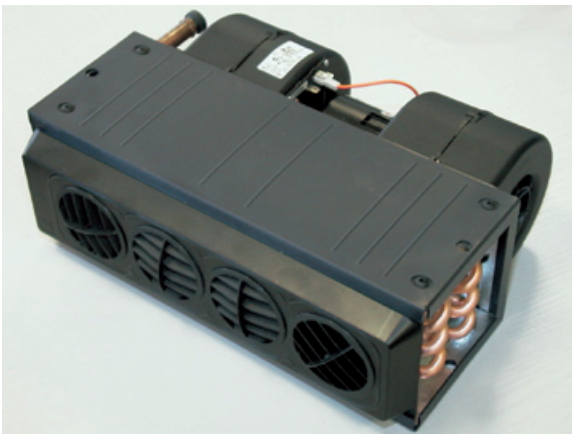

CALEFACCIONES/HEATINGS

**1500460012**

Calefacción Estandar 12V  
Standard Water Heat 12V

**1500460024**

Calefacción Estandar 24V  
Standard Water Heat 24V  
Soplador 2 velocidades / Blower 2 speed  
Capacidad calorifica/Calorific Power: 3700 Kcal/h-4,3 kW  
Caudal Aire/Heating power : 230 m<sup>3</sup>/h  
Ruido / Noise: 65 dB  
Medidas /Measurements: 273x199x114 mm

**1500470012**

Calefacción Estandar 12V/Standard Water Heat 12V

**1500470024**

Calefacción Estandar 24V /Standard Water Heat 24V  
Soplador 3 velocidades / 3 speed blower  
Capacidad calorifica/Calorific Power: 9300 Kcal/h-10,8 kW  
Caudal Aire/Heating power : 450 m<sup>3</sup>/h  
Ruido / Noise: 66 dB  
Medidas /Measures: 362x241x130m

Soplador 3 velocidades / 3 speed blower  
Capacidad calorifica/Calorific Power: 12V: ~500 W - 24V: ~100 W  
Caudal Aire/Heating power : 12V: 100 m<sup>3</sup>/h - 24V: 250 m<sup>3</sup>/h  
Medidas /Measures: 310x232x149mm - 4,6 Kg